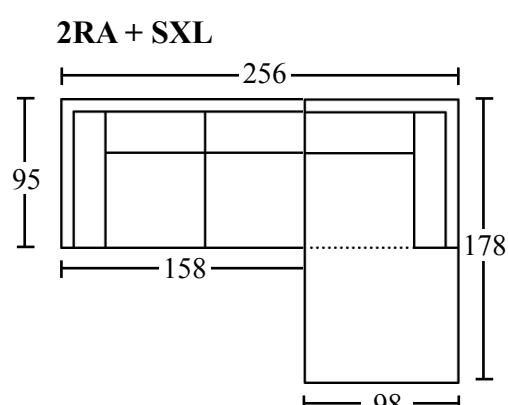

W130 D95 H76

B1 ¥233,800	F1 ¥342,300
C1 ¥257,000	G1 ¥376,300
D1 ¥282,600	H1 ¥413,900
E1 ¥311,400	

1D

W115 D95 H76

B1 ¥221,900	F1 ¥325,100
C1 ¥244,000	G1 ¥357,700
D1 ¥268,600	H1 ¥393,500
E1 ¥295,600	

Side

D95 SD60 H76 SH45