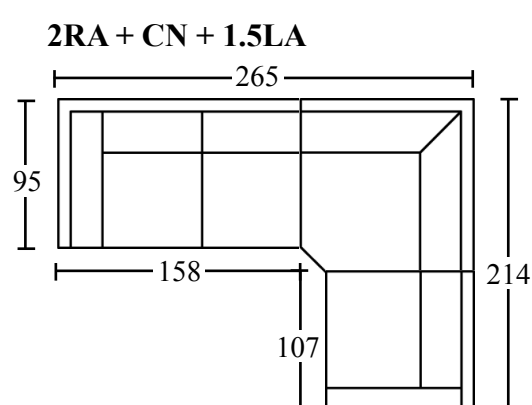

W265 D95-214 H76

B1 ¥648,300	F1 ¥1,004,400
C1 ¥712,900	G1 ¥1,105,100
D1 ¥807,500	H1 ¥1,216,300
E1 ¥913,500